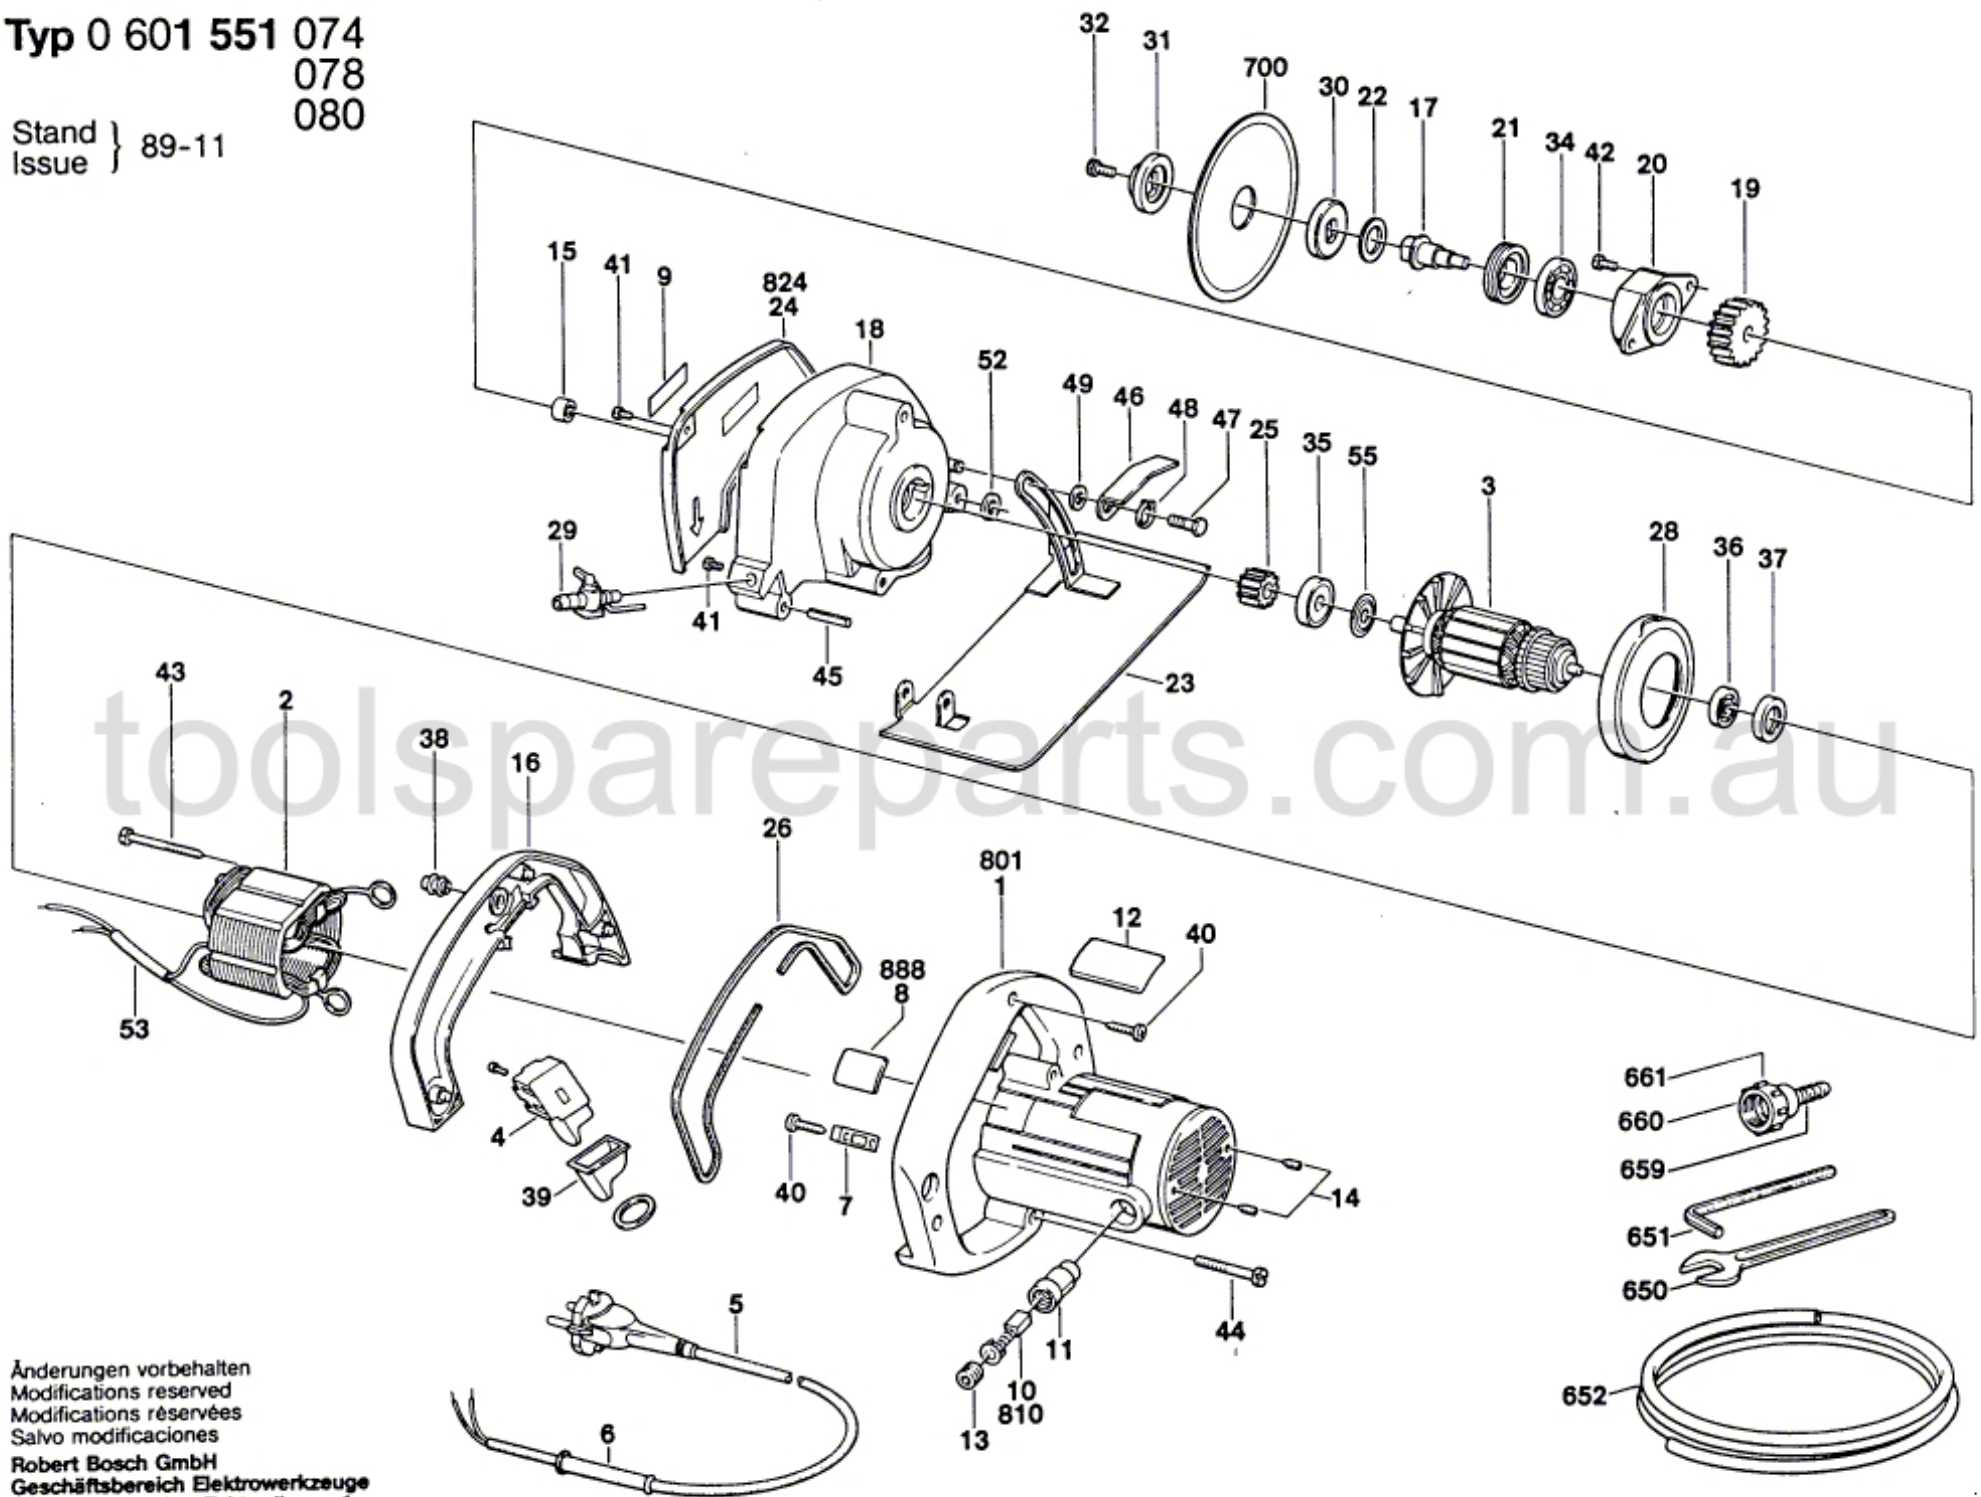

Typ 0 601 551 074
078
080

Stand } 89-11
Issue }

Änderungen vorbehalten
Modifications reserved
Modifications réservées
Salvo modificaciones
Robert Bosch GmbH
Geschäftsbereich Elektrowerkzeuge
D 7022 Leinfelden-Echterdingen 1